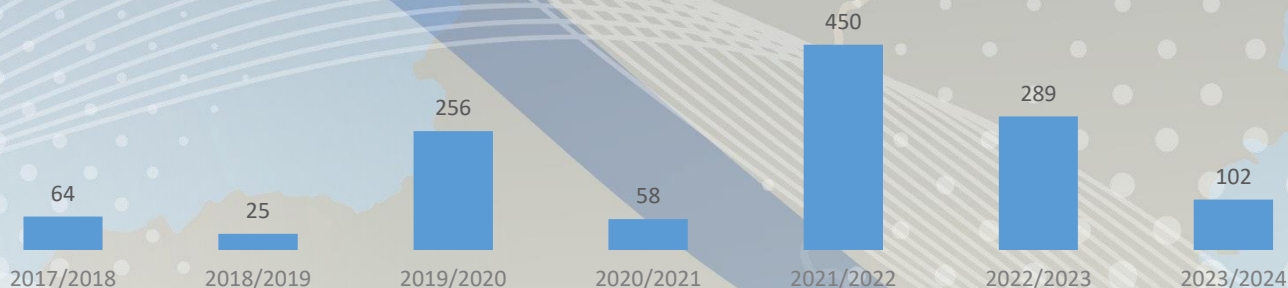

MUNICÍPIOS EM SITUAÇÃO DE EMERGÊNCIA POR ARBOVIROSES*

853

• Conforme Decreto Estadual nº 64 de 26 de janeiro de 2024: Declara SITUAÇÃO DE EMERGÊNCIA em Saúde Pública no Estado de Minas Gerais, em razão do cenário epidemiológico de Doenças Infecciosas Virais – 1.5.1.1.0 – Arboviroses

Para visualizar a lista completa de municípios em situação de anormalidade em decorrência das chuvas [clique AQUI](#):

MUNICÍPIOS QUE DECRETARAM SITUAÇÃO DE EMERGÊNCIA OU ESTADO DE CALAMIDADE PÚBLICA NOS PERÍODOS CHUVOSOS 2017/2018 A 2023/2024

GRÁFICO COMPARATIVO DO NÚMERO DE DESALOJADOS E DESABRIGADOS NO PERÍODO CHUVOSO DO ANO DE 2017 A 2024

ÓBITOS REGISTRADOS POR MUNICÍPIO NO PERÍODO CHUVOSO (2023/2024)

ORD	MUNICÍPIO	QUANTIDADE
01	Cássia	01
02	Pedralva	01
03	Paracatu	03
04	Viçosa	01