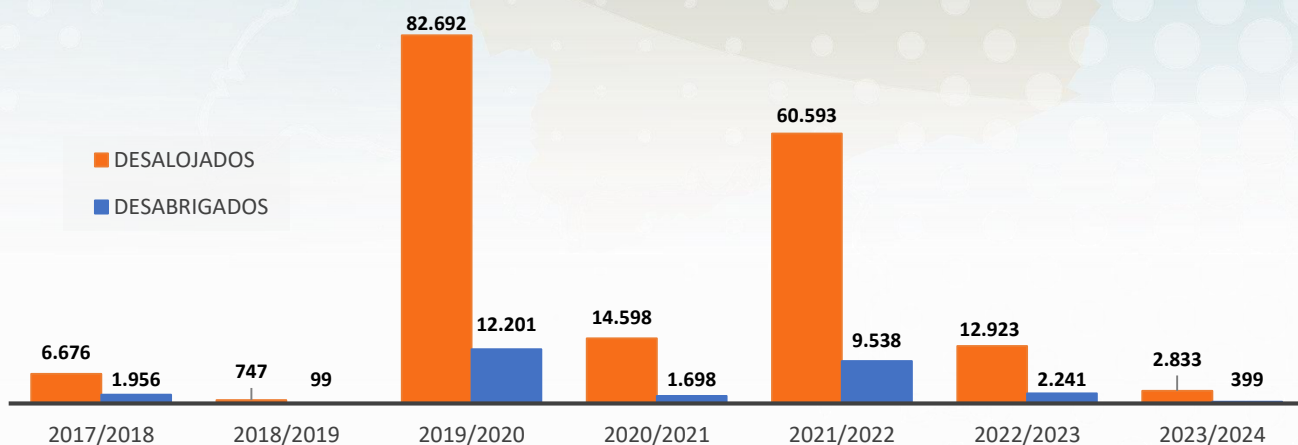

MUNICÍPIOS EM SITUAÇÃO DE EMERGÊNCIA POR ARBOVIROSES*

853

• Conforme Decreto Estadual nº 64 de 26 de janeiro de 2024: Declara SITUAÇÃO DE EMERGÊNCIA em Saúde Pública no Estado de Minas Gerais, em razão do cenário epidemiológico de Doenças Infecciosas Virais – 1.5.1.1.0 – Arboviroses

Para visualizar a lista completa de municípios em situação de anormalidade em decorrência das chuvas [clique AQUI](#):

MUNICÍPIOS QUE DECRETARAM SITUAÇÃO DE EMERGÊNCIA OU ESTADO DE CALAMIDADE PÚBLICA NOS PERÍODOS CHUVOSOS 2017/2018 A 2023/2024

GRÁFICO COMPARATIVO DO NÚMERO DE DESALOJADOS E DESABRIGADOS NO PERÍODO CHUVOSO DO ANO DE 2017 A 2024

ÓBITOS REGISTRADOS POR MUNICÍPIO NO PERÍODO CHUVOSO (2023/2024)

ORD	MUNICÍPIO	QUANTIDADE
01	Cássia	01
02	Pedralva	01
03	Paracatu	03
04	Viçosa	01