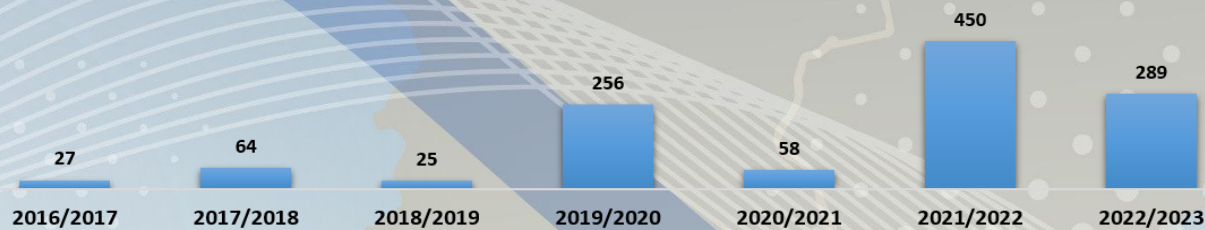

MUNICÍPIOS QUE DECRETARAM SITUAÇÃO DE EMERGÊNCIA OU ESTADO DE CALAMIDADE PÚBLICA NOS PERÍODOS CHUVOSOS 2016/2017 A 2022/2023