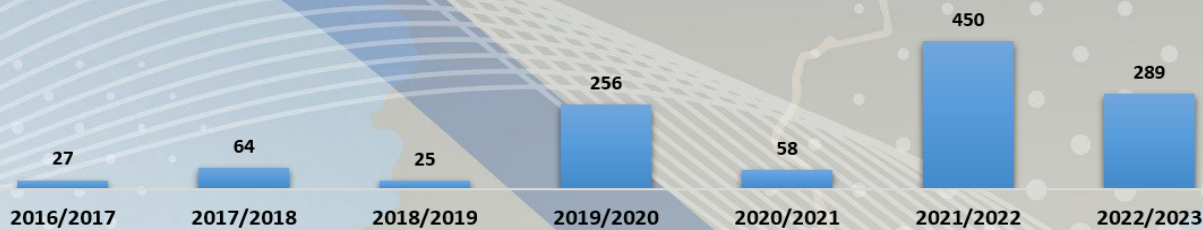

ÓBITOS REGISTRADOS POR MUNICÍPIO NO PERÍODO CHUVOSO (2023/2024)

ORDEM	MUNICÍPIO	QUANTIDADE
1	Cássia	01
2	Pedralva	01
3	Paracatu	03
4	Viçosa	01

MUNICÍPIOS QUE DECRETARAM SITUAÇÃO DE EMERGÊNCIA OU ESTADO DE CALAMIDADE PÚBLICA NOS PERÍODOS CHUVOSOS 2016/2017 A 2022/2023

GRÁFICO COMPARATIVO DO NÚMERO DE DESALOJADOS E DESABRIGADOS NO PERÍODO CHUVOSO DO ANO DE 2016 A 2023

ÓBITOS REGISTRADOS POR MUNICÍPIO NO PERÍODO CHUVOSO (2022/2023)

ORD	MUNICÍPIO	QUANTIDADE
01	PIRAÚBA	01
02	BOM JESUS DO GALHO	01
03	SANTA LUZIA	02
04	VESPASIANO	01
05	BERTÓPOLIS	01
06	INHAPIM	01
07	PRESIDENTE BERNARDES	01
08	GOVERNADOR VALADARES	01
09	ANTÔNIO DIAS	05
10	GRÃO MOGOL	02
11	RESENDE COSTA	01
12	CARATINGA	01
13	BARBACENA	01
14	CALDAS	02
15	CACHOEIRA DE MINAS	01