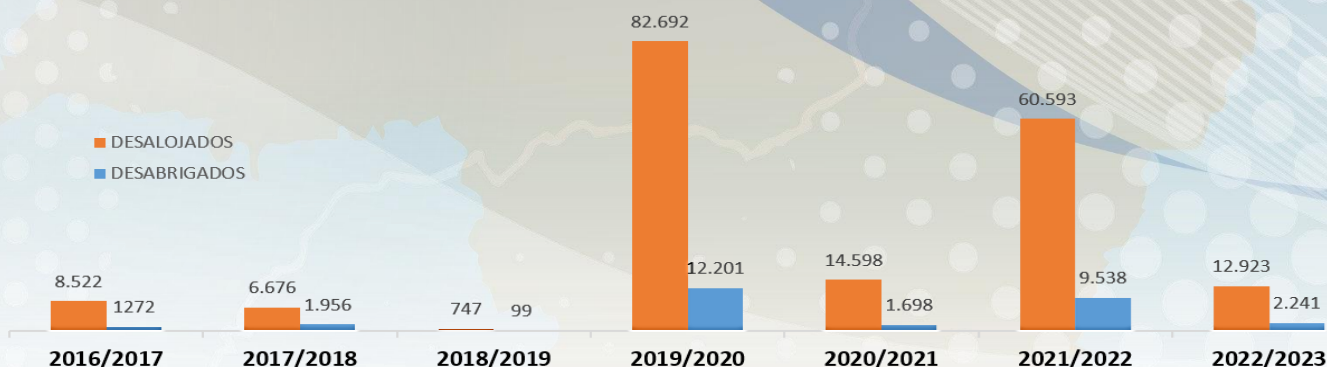

Observações

- 1) Danos Humanos:** são pessoas que foram afetadas pelo desastre.
- 2) Desabrigados:** são pessoas que necessitam de abrigo público (como habitação temporária), em função de danos ou ameaça de danos em seus domicílios.
- 3) Desalojados:** são pessoas que, em decorrência dos efeitos diretos do desastre, desocuparam seus domicílios, mas que se deslocam para casa de parentes ou amigos.
- 4) Os números apresentados podem sofrer alterações de acordo com atualizações apresentadas pelos municípios.**

ÓBITOS REGISTRADOS POR MUNICÍPIO NO PERÍODO CHUVOSO (2023/2024)

ORDEM	MUNICÍPIO	QUANTIDADE
1	Cássia	01
2	Pedralva	01
3	Paracatu	03
4	Viçosa	01

MUNICÍPIOS QUE DECRETARAM SITUAÇÃO DE EMERGÊNCIA OU ESTADO DE CALAMIDADE PÚBLICA NOS PERÍODOS CHUVOSOS 2016/2017 A 2022/2023

GRÁFICO COMPARATIVO DO NÚMERO DE DESALOJADOS E DESABRIGADOS NO PERÍODO CHUVOSO DO ANO DE 2016 A 2023

ÓBITOS REGISTRADOS POR MUNICÍPIO NO PERÍODO CHUVOSO (2022/2023)

ORD	MUNICÍPIO	QUANTIDADE
01	PIRAÚBA	01
02	BOM JESUS DO GALHO	01
03	SANTA LUZIA	02
04	VESPASIANO	01
05	BERTÓPOLIS	01
06	INHAPIM	01
07	PRESIDENTE BERNARDES	01
08	GOVERNADOR VALADARES	01
09	ANTÔNIO DIAS	05
10	GRÃO MOGOL	02
11	RESENDE COSTA	01
12	CARATINGA	01
13	BARBACENA	01
14	CALDAS	02
15	CACHOEIRA DE MINAS	01