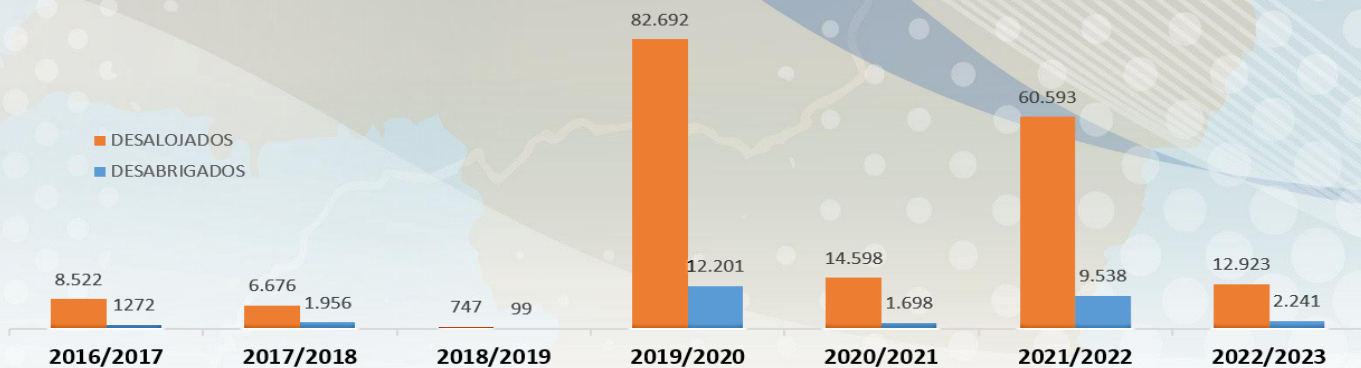

GRÁFICO COMPARATIVO DO NÚMERO DE DESALOJADOS E DESABRIGADOS NO PERÍODO CHUVOSO DO ANO DE 2016 A 2023

ÓBITOS REGISTRADOS POR MUNICÍPIO NO PERÍODO CHUVOSO (2022/2023)

ORD	MUNICÍPIO	QUANTIDADE
01	PIRAÚBA	01
02	BOM JESUS DO GALHO	01
03	SANTA LUZIA	02
04	VESPASIANO	01
05	BERTÓPOLIS	01
06	INHAPIM	01
07	PRESIDENTE BERNARDES	01
08	GOVERNADOR VALADARES	01
09	ANTÔNIO DIAS	05
10	GRÃO MOGOL	02
11	RESENDE COSTA	01
12	CARATINGA	01
13	BARBACENA	01
14	CALDAS	02
15	CACHOEIRA DE MINAS	01