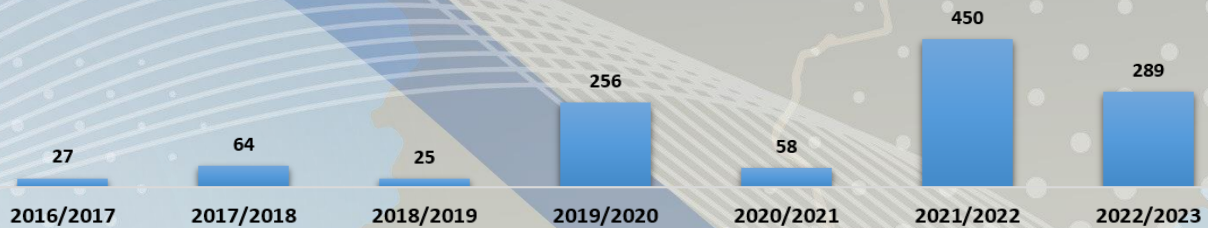

MUNICÍPIOS QUE DECRETARAM SITUAÇÃO DE EMERGÊNCIA OU ESTADO DE CALAMIDADE PÚBLICA NOS PERÍODOS CHUVOSOS 2016/2017 A 2022/2023