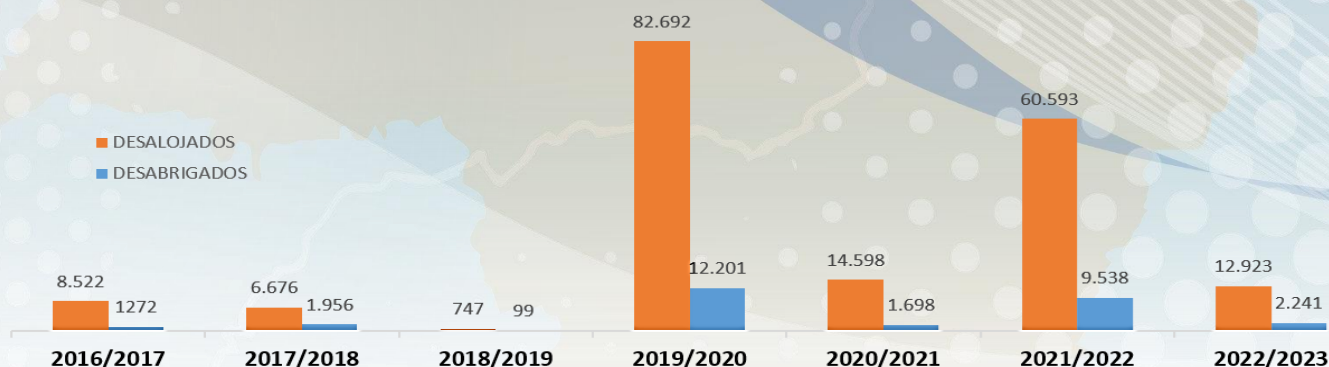

GRÁFICO COMPARATIVO DO NÚMERO DE DESALOJADOS E DESABRIGADOS NO PERÍODO CHUVOSO DO ANO DE 2016 A 2023

ÓBITOS REGISTRADOS POR MUNICÍPIO NO PERÍODO CHUVOSO (2022/2023)

ORD	MUNICÍPIO	QUANTIDADE
01	PIRAÚBA	01
02	BOM JESUS DO GALHO	01
03	SANTA LUZIA	02
04	VESPASIANO	01
05	BERTÓPOLIS	01
06	INHAPIM	01
07	PRESIDENTE BERNARDES	01
08	GOVERNADOR VALADARES	01
09	ANTÔNIO DIAS	05
10	GRÃO MOGOL	02
11	RESENDE COSTA	01
12	CARATINGA	01
13	BARBACENA	01
14	CALDAS	02
15	CACHOEIRA DE MINAS	01