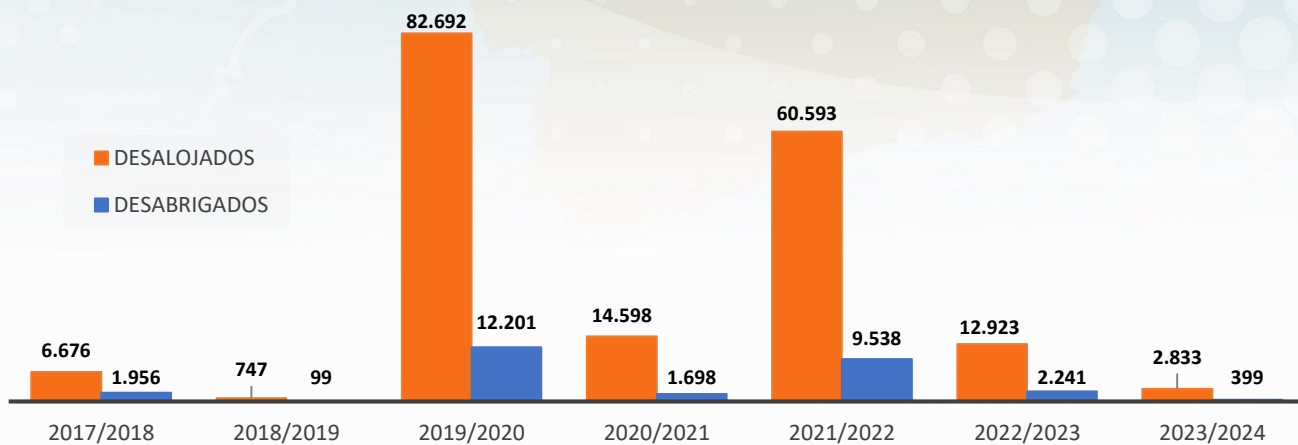

GRÁFICO COMPARATIVO DO NÚMERO DE DESALOJADOS E DESABRIGADOS NO PERÍODO CHUVOSO DO ANO DE 2017 A 2024

ÓBITOS REGISTRADOS POR MUNICÍPIO NO PERÍODO CHUVOSO (2023/2024)

ORD	MUNICÍPIO	QUANTIDADE
01	Cássia	01
02	Pedralva	01
03	Paracatu	03
04	Viçosa	01