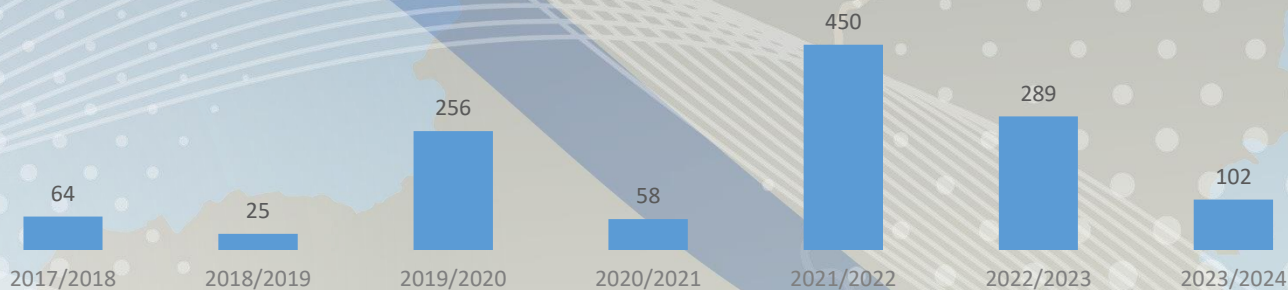

## MUNICÍPIOS EM SITUAÇÃO DE EMERGÊNCIA POR ARBOVIROSES\*

853

• Conforme Decreto Estadual nº 64 de 26 de janeiro de 2024: Declara SITUAÇÃO DE EMERGÊNCIA em Saúde Pública no Estado de Minas Gerais, em razão do cenário epidemiológico de Doenças Infecciosas Virais – 1.5.1.1.0 – Arboviroses

**Para visualizar a lista completa de municípios em situação de anormalidade em decorrência das chuvas [clique AQUI](#):**

## MUNICÍPIOS QUE DECRETARAM SITUAÇÃO DE EMERGÊNCIA OU ESTADO DE CALAMIDADE PÚBLICA NOS PERÍODOS CHUVOSOS 2017/2018 A 2023/2024