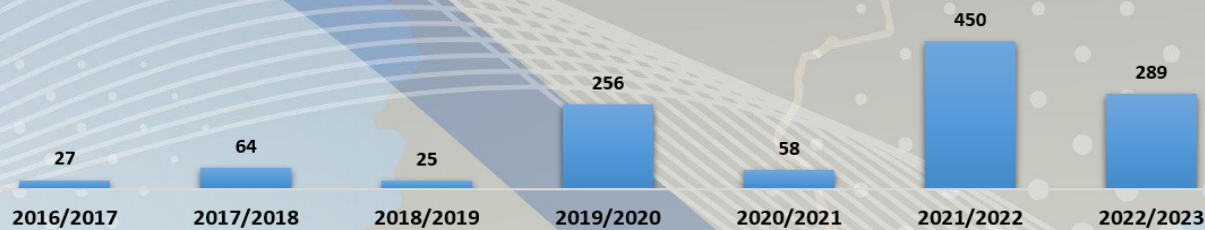

ÓBITOS REGISTRADOS POR MUNICÍPIO NO PERÍODO CHUVOSO (2023/2024)

ORDEM	MUNICÍPIO	QUANTIDADE
1	Cássia	01
2	Pedralva	01
3	Paracatu	03
4	Viçosa	01

MUNICÍPIOS QUE DECRETARAM SITUAÇÃO DE EMERGÊNCIA OU ESTADO DE CALAMIDADE PÚBLICA NOS PERÍODOS CHUVOSOS 2016/2017 A 2022/2023

GRÁFICO COMPARATIVO DO NÚMERO DE DESALOJADOS E DESABRIGADOS NO PERÍODO CHUVOSO DO ANO DE 2016 A 2023

ÓBITOS REGISTRADOS POR MUNICÍPIO NO PERÍODO CHUVOSO (2022/2023)

ORD	MUNICÍPIO	QUANTIDADE
01	PIRAÚBA	01
02	BOM JESUS DO GALHO	01
03	SANTA LUZIA	02
04	VESPASIANO	01
05	BERTÓPOLIS	01
06	INHAPIM	01
07	PRESIDENTE BERNARDES	01
08	GOVERNADOR VALADARES	01
09	ANTÔNIO DIAS	05
10	GRÃO MOGOL	02
11	RESENDE COSTA	01
12	CARATINGA	01
13	BARBACENA	01
14	CALDAS	02
15	CACHOEIRA DE MINAS	01