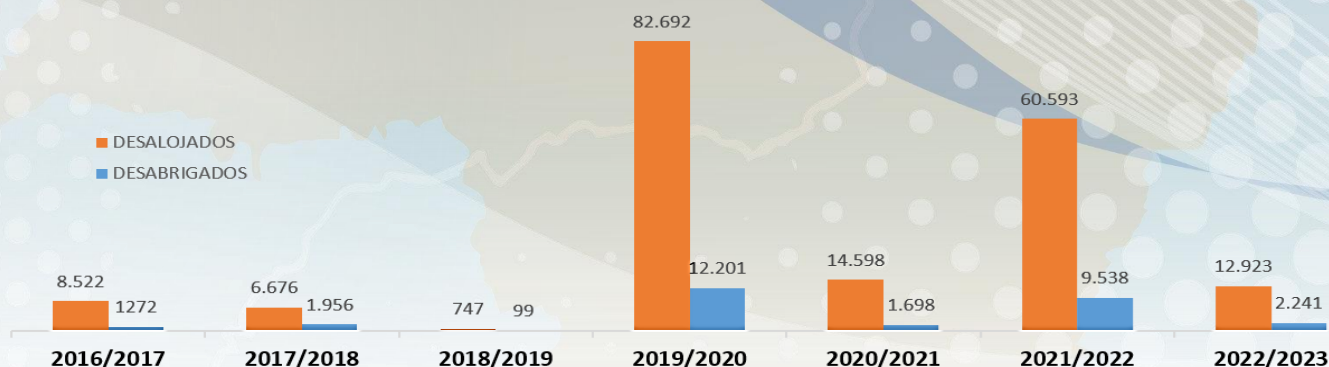

@defesacivil_mg

BALANÇO DO PERÍODO CHUVOSO - 2023/2024

SITUAÇÕES DE ANORMALIDADE RELACIONADAS ÀS CHUVAS*

Municípios em Situação de Anormalidade

72

DANOS HUMANOS

(acumulado de 27 set até a presente data)

ÓBITOS	6
DESABRIGADOS	299
DESALOJADOS	2.180

Para visualizar a lista completa de municípios em situação de anormalidade em decorrência das chuvas [clique AQUI](#):

Observações

- 1) Danos Humanos:** são pessoas que foram afetadas pelo desastre.
- 2) Desabrigados:** são pessoas que necessitam de abrigo público (como habitação temporária), em função de danos ou ameaça de danos em seus domicílios.
- 3) Desalojados:** são pessoas que, em decorrência dos efeitos diretos do desastre, desocuparam seus domicílios, mas que se deslocam para casa de parentes ou amigos.
- 4) Os números apresentados podem sofrer alterações de acordo com atualizações apresentadas pelos municípios.**

ÓBITOS REGISTRADOS POR MUNICÍPIO NO PERÍODO CHUVOSO (2023/2024)

ORDEM	MUNICÍPIO	QUANTIDADE
1	Cássia	01
2	Pedralva	01
3	Paracatu	03
4	Viçosa	01

MUNICÍPIOS QUE DECRETARAM SITUAÇÃO DE EMERGÊNCIA OU ESTADO DE CALAMIDADE PÚBLICA NOS PERÍODOS CHUVOSOS 2016/2017 A 2022/2023

GRÁFICO COMPARATIVO DO NÚMERO DE DESALOJADOS E DESABRIGADOS NO PERÍODO CHUVOSO DO ANO DE 2016 A 2023

ÓBITOS REGISTRADOS POR MUNICÍPIO NO PERÍODO CHUVOSO (2022/2023)

ORD	MUNICÍPIO	QUANTIDADE
01	PIRAÚBA	01
02	BOM JESUS DO GALHO	01
03	SANTA LUZIA	02
04	VESPASIANO	01
05	BERTÓPOLIS	01
06	INHAPIM	01
07	PRESIDENTE BERNARDES	01
08	GOVERNADOR VALADARES	01
09	ANTÔNIO DIAS	05
10	GRÃO MOGOL	02
11	RESENDE COSTA	01
12	CARATINGA	01
13	BARBACENA	01
14	CALDAS	02
15	CACHOEIRA DE MINAS	01