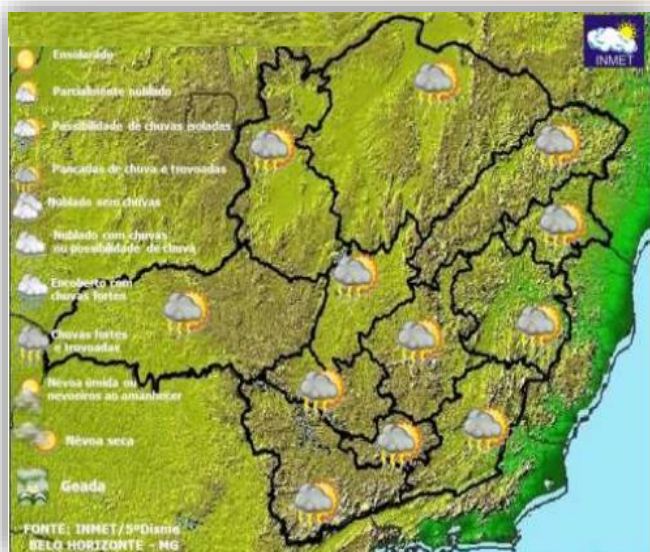

2023 - 2024

BOLETIM

Nº 50 de 19 de Fevereiro de 2024

GOVERNO DIFERENTE.
ESTADO EFICIENTE.

@defesacivil_mg

PREVISÃO METEOROLÓGICA PARA AS PRÓXIMAS 24H

Minas Gerais. Céu nublado a encoberto com pancadas de chuva, por vezes fortes, e trovoadas isoladas no Noroeste, Norte, Central Mineira, Metropolitana, Jequitinhonha, Rio Doce e Mucuri. Demais regiões, céu parcialmente nublado com pancadas de chuva e trovoadas isoladas. Temperatura em ligeiro declínio. Máxima: 32°C e mínima: 14°C. Em Belo Horizonte céu nublado a encoberto com pancadas de chuva, por vezes fortes, e trovoadas isoladas. Temperatura estável. Máxima: 28°C e mínima: 19°C.

@defesacivil_mg

BALANÇO DO PERÍODO CHUVOSO - 2023/2024

SITUAÇÕES DE ANORMALIDADE RELACIONADAS ÀS CHUVAS*

Municípios em Situação de Anormalidade

72

DANOS HUMANOS

(acumulado de 27 set até a presente data)

ÓBITOS	6
DESABRIGADOS	299
DESALOJADOS	2.180

Para visualizar a lista completa de municípios em situação de anormalidade em decorrência das chuvas [clique AQUI](#):

Observações

- 1) Danos Humanos:** são pessoas que foram afetadas pelo desastre.
- 2) Desabrigados:** são pessoas que necessitam de abrigo público (como habitação temporária), em função de danos ou ameaça de danos em seus domicílios.
- 3) Desalojados:** são pessoas que, em decorrência dos efeitos diretos do desastre, desocuparam seus domicílios, mas que se deslocam para casa de parentes ou amigos.
- 4) Os números apresentados podem sofrer alterações de acordo com atualizações apresentadas pelos municípios.**