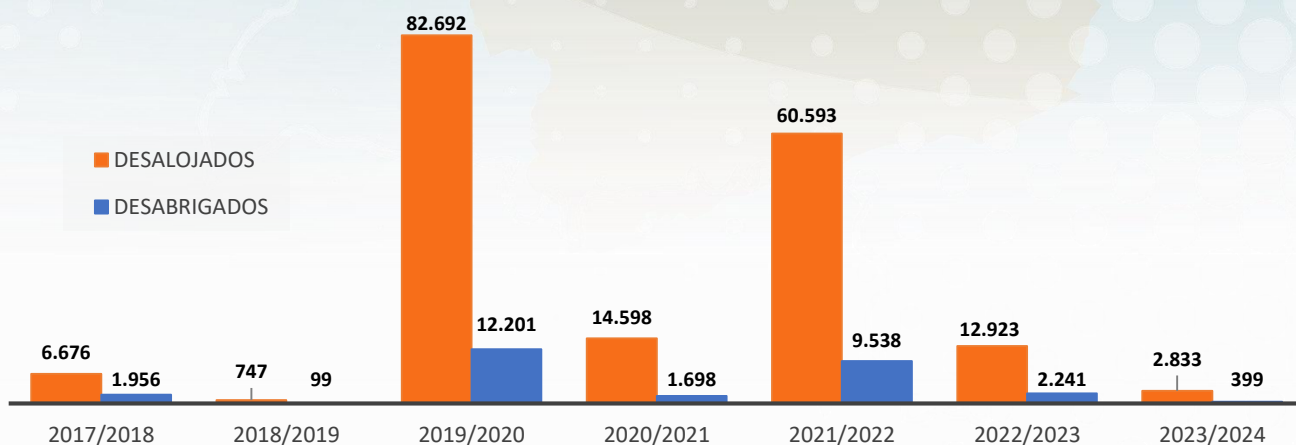

MUNICÍPIOS EM SITUAÇÃO DE EMERGÊNCIA POR ARBOVIROSES*

853

• Conforme Decreto Estadual nº 64 de 26 de janeiro de 2024: Declara SITUAÇÃO DE EMERGÊNCIA em Saúde Pública no Estado de Minas Gerais, em razão do cenário epidemiológico de Doenças Infecciosas Virais – 1.5.1.1.0 – Arboviroses

Para visualizar a lista completa de municípios em situação de anormalidade em decorrência das chuvas [clique AQUI](#):

MUNICÍPIOS QUE DECRETARAM SITUAÇÃO DE EMERGÊNCIA OU ESTADO DE CALAMIDADE PÚBLICA NOS PERÍODOS CHUVOSOS 2017/2018 A 2023/2024

GRÁFICO COMPARATIVO DO NÚMERO DE DESALOJADOS E DESABRIGADOS NO PERÍODO CHUVOSO DO ANO DE 2017 A 2024

ÓBITOS REGISTRADOS POR MUNICÍPIO NO PERÍODO CHUVOSO (2023/2024)

ORD	MUNICÍPIO	QUANTIDADE
01	Cássia	01
02	Pedralva	01
03	Paracatu	03
04	Viçosa	01