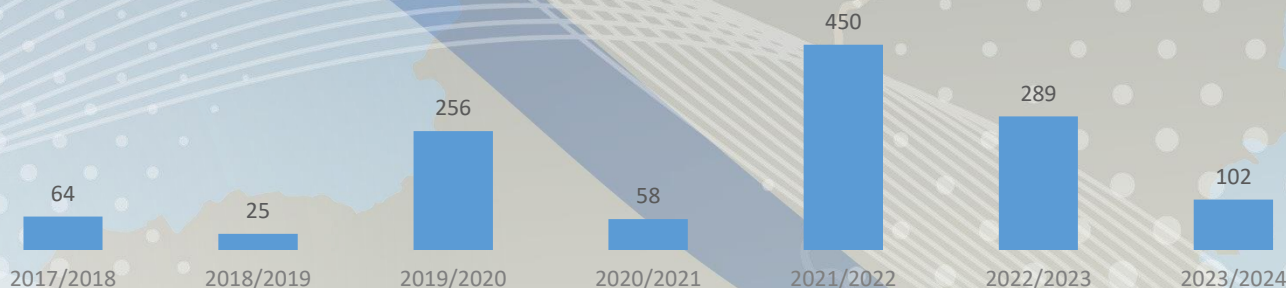

MUNICÍPIOS EM SITUAÇÃO DE EMERGÊNCIA POR ARBOVIROSES*

853

• Conforme Decreto Estadual nº 64 de 26 de janeiro de 2024: Declara SITUAÇÃO DE EMERGÊNCIA em Saúde Pública no Estado de Minas Gerais, em razão do cenário epidemiológico de Doenças Infecciosas Virais – 1.5.1.1.0 – Arboviroses

Para visualizar a lista completa de municípios em situação de anormalidade em decorrência das chuvas [clique AQUI](#):

MUNICÍPIOS QUE DECRETARAM SITUAÇÃO DE EMERGÊNCIA OU ESTADO DE CALAMIDADE PÚBLICA NOS PERÍODOS CHUVOSOS 2017/2018 A 2023/2024

GRÁFICO COMPARATIVO DO NÚMERO DE DESALOJADOS E DESABRIGADOS NO PERÍODO CHUVOSO DO ANO DE 2017 A 2024

ÓBITOS REGISTRADOS POR MUNICÍPIO NO PERÍODO CHUVOSO (2023/2024)

ORD	MUNICÍPIO	QUANTIDADE
01	Cássia	01
02	Pedralva	01
03	Paracatu	03
04	Viçosa	01